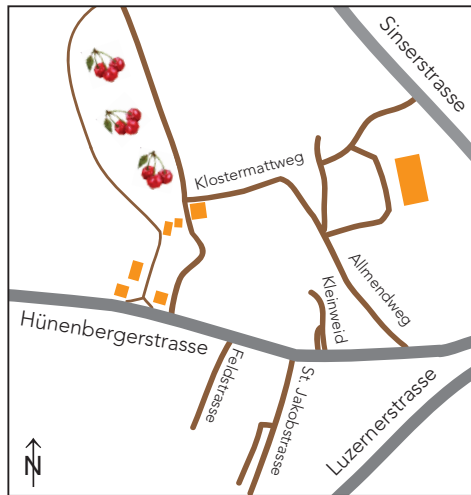

EINLADUNG ZUM START-EVENT

CHRIESIGARTEN

BEIM ENIKERHOF
IN CHAM

SAMSTAG, 17. MÄRZ 2012

10.00 UHR BEI JEDEM WETTER

Der CHRIESIGARTEN beim Enikerhof ist ein Gemeinschaftsprojekt der Trägerschaft:
Verein Lebensraum Landschaft Cham, Enikerhof, ProSpecieRara, zuger-rigi-chriesi AG

START-EVENT **CHRIESIGARTEN** BEIM ENIKERHOF IN CHAM

SAMSTAG, 17. MÄRZ 2012, 10.00 UHR

Programm:

- 10.00 Uhr Ansprachen:
Adolf Durrer, Präsident LLC
Gertrud Burger, ProSpecieRara
Simon Schweizer, zuger-rigi-chriesi AG
Daniel Rüttimann, Enikerhof
- 10.45 Uhr Pflanzen der Hochstamm-Kirschbäume
anschliessend gemütliches Beisammensein bei Speis und Trank